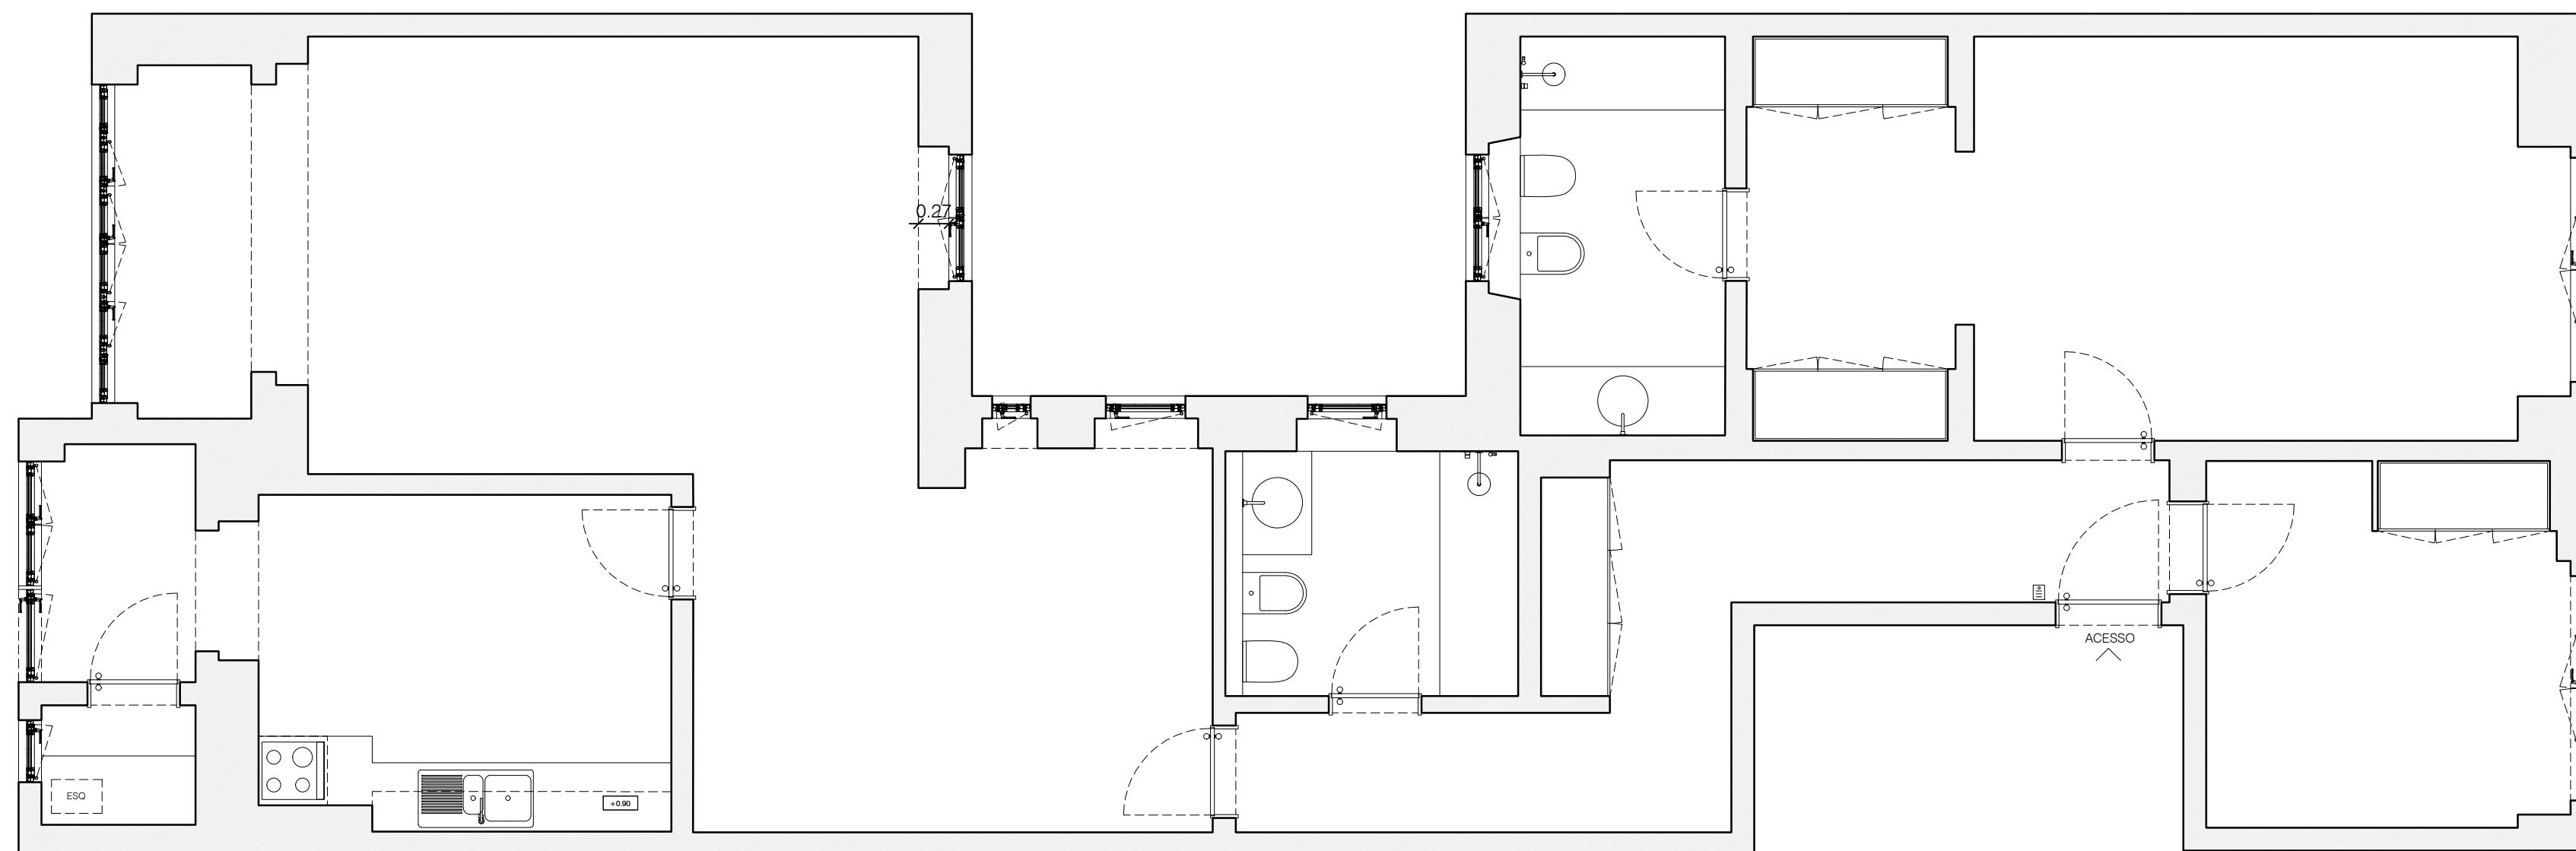

1

PLANTA DE PISO - LEVANTAMENTO

escala 1:50

ARQUITECTURA

T +351 911 580 611

pb.dsigna@gmail.com

DONO DE OBRA

Margarida

PROJETO

Sã Bandeira 78 - Lisboa

DESIGNAÇÃO

PLANTA DE PISO  
Levantamento

LEVANTAMENTO

ESPECIALIDADE

Arquitetura

TÉCNICO RESPONSÁVEL

SUBSTITUÍDO SUBSTITUI

1 DESENHO Nº REV

PROJ. 0001

DATA 20/07/2020 A101 -

ESCALA 1/50

FORMATO ORIGINAL A2 - 594mm x 420mm